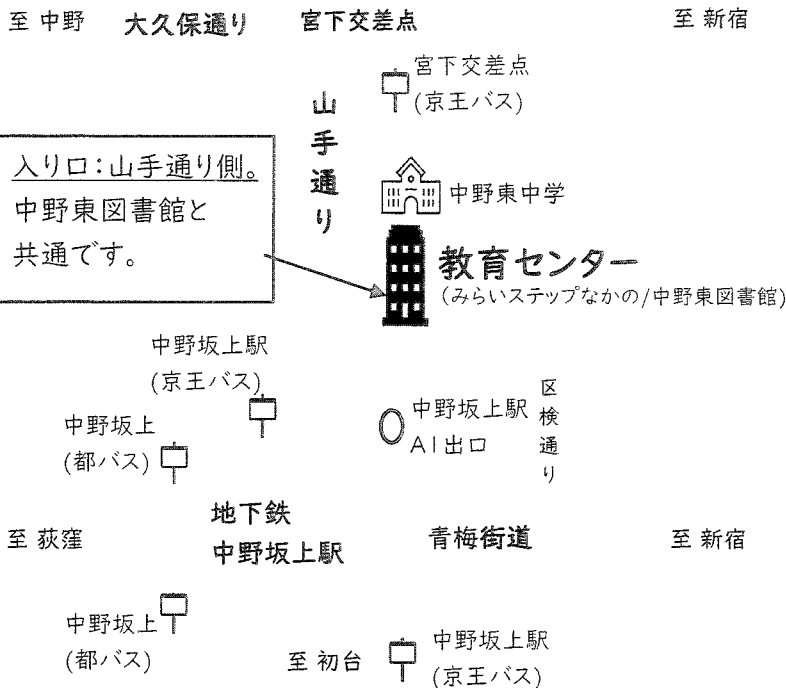

令和6年度 中野区立中学校連合作品展のお知らせ

厳寒の候、皆様にはご健勝のことと存じます。

さて、中野区立中学校連合作品展を次のとおり開催いたしますので、ご案内申し上げます。
皆様お誘い合わせのうえ、多数ご来場くださいますようお願いいたします。

- 【主催】 中野区教育委員会・中野区立中学校長会
- 【会場】 中野区立教育センター みらいステップなかの10階（中野東図書館の上階）
- 【会期】 令和7年1月24日（金）から 令和7年1月28日（火）
- 【時間】 [開場]午前9時30分 [閉場]午後4時30分
- 【展示作品】 書写、美術、技術・家庭、特別支援学級の各校代表作品
- 【参加校】 中野区立中学校 全9校

案内略図

至 東中野

会場内略図

アクセス

【電車】都営地下鉄大江戸線・東京メトロ丸の内線「中野坂上駅」下車 AI出口から徒歩1分
JR総武線「東中野駅」下車 西口から徒歩15分

【バス】京王バス(渋64)「中野坂上駅」バス停下車 徒歩3分、「宮下交差点」バス停下車 徒歩2分
都バス(王78)(宿91)「中野坂上」下車 徒歩4分

※駐車場はありません。ご来場には徒歩や自転車、公共交通機関の利用をお願いします。